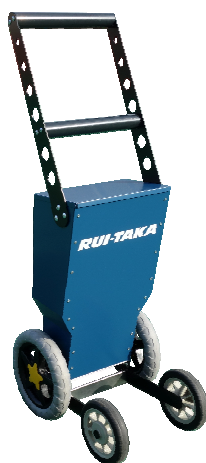

「コンパクト4輪ライン引き」の販売を開始

4輪の安定性と2輪の機動性を合わせ持つ、これまでになかったライン引き

屋外スポーツ器具を開発・販売している株式会社ルイ高（本社：東京都杉並区、代表取締役：松井基展）は、4月1日より、「コンパクト4輪ライン引き（RT-M320918）」の販売を開始しました。4輪で安定した直線が引けるだけでなく、2輪で手軽に円弧などのラインも引くことができる構造となっています。

ラインの中は、2枚のステンレス製平板の組み合わせで、3通り（4.5/7.5/12cm）に調整できるため、陸上・授業＝4.5cm、野球・ソフトボール・ジュニアサッカー＝7.5cm、一般サッカー＝12cmなど競技によって使い分けができます。また、粉の出る量を4段階（25/50/75/100%）に調整できるエコ機能付きなので、授業や練習では粉の量を節約して使用することができます。またライン巾と粉の出る量を組み合わせれば、12通りのラインが設定いただけます。

その他にも、ライン巾調整の平板が目安となってメジャーに沿ったラインを引けたり、ブラシで吹き出し口を掻き出す構造で粉詰まりが軽減できたり、など細部にまでこだわった構造となっています。

学校の校庭などで、いろいろな使い方でユーティリティーに活用いただけることが期待されます。

定価 26,500 円/台（消費税別）

「ライン引きパウダー10kg カートリッジ式（RT-M320934）」を使用すれば、袋を逆さまに差したままラインを引けるので、極力手を汚さずに粉の補充・交換を行うことができ、石灰庫への粉の保管も不要となります。