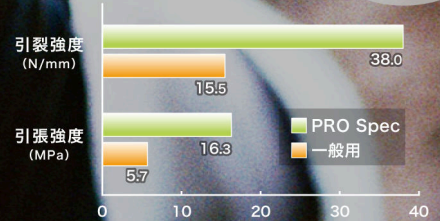

## プロが求める耐久性を追求!

RUI-TAKA製ホームベース・ピッチャプレート“PRO Spec”はプロの使用に堪える高耐久性・長寿命を追求したハイグレード仕様です。主材に天然ゴムを採用することで、市場一般品や弊社従来品に比べ2倍以上の引張強さと引裂強さを実現しました。交換スパンの延長につながり、維持管理コストや廃棄物の削減に効果的です。

成分表

強度試験