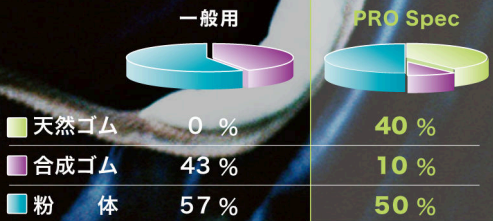

## プロが求める耐久性を追求!

RUI-TAKA製ホームベース・ピッチャプレート“PRO Spec”はプロの使用に堪える高耐久性・長寿命を追求したハイグレード仕様です。主材に天然ゴムを採用することで、市場一般品や弊社従来品に比べ2倍以上の引張強さと引裂強さを実現しました。交換スパンの延長につながり、維持管理コストや廃棄物の削減に効果的です。

成分表

強度試験