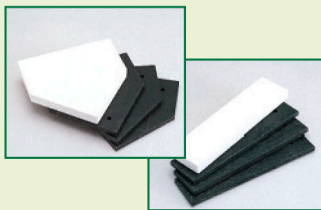

定価60,000円 (税込63,000円)

RT-B052127

ピッチャプレート四面体 PRO Spec

定価49,000円 (税込51,450円)

主な納入実績:

クリネックススタジアム宮城、千葉マリンスタジアム、神宮球場 他

毎日使うモノだから長く使えるほうがいい!  
半永久的に使える土台(再生プラスチック台)を採用。

第03118159号

## 再生プラスチック台

RUI-TAKA製ホームベース・ピッチャプレートは、土台に再生プラスチックを使用しています。従来の木製の土台とは異なり、ゴムのみで交換できる土台は半永久的にご使用いただけるため、メンテナンスコストの削減につながります。廃棄物の削減や森林保護への貢献からエコマークを取得している製品です。